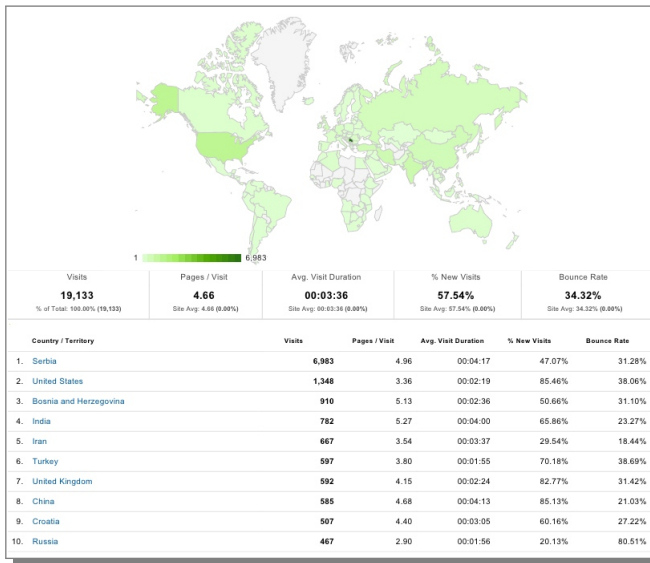

Statistika pristupa

Ukupan broj časopisa

Aktivnosti

U periodu od 25. Februara 2011 do 18. Septembra 2012 smo primetili sledeće aktivnosti:

- Nabrojnije posete su iz: Srbije, USA, Bosne i Hercegovine, Indije, Irana, Turske, Velike Britanije, Kine, Hrvatske i Rusije

Mapa

Aktivnosti

U periodu od 25. Februara 2011 do 18. Septembra 2012 smo primetili sledeće aktivnosti:

- Nabrojnije posete su iz: Srbije, USA, Bosne i Hercegovine, Indije, Irana, Turske, Velike Britanije, Kine, Hrvatske i Rusije
- 9% korisnika koristi lokalni pretraživač

Lokalna pretraga

Aktivnosti

U periodu od 25. Februara 2011 do 18. Septembra 2012 smo primetili sledeće aktivnosti:

- Nabrojnije posete su iz: Srbije, USA, Bosne i Hercegovine, Indije, Irana, Turske, Velike Britanije, Kine, Hrvatske i Rusije
- 9% korisnika koristi lokalni pretraživač
- Statistika pristupa