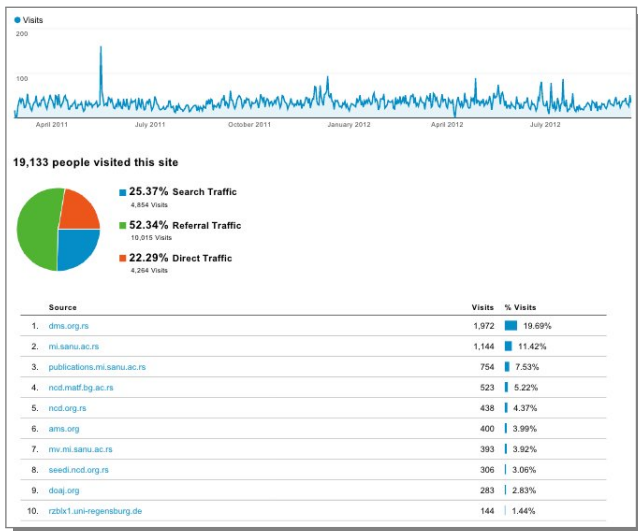

Povezanost