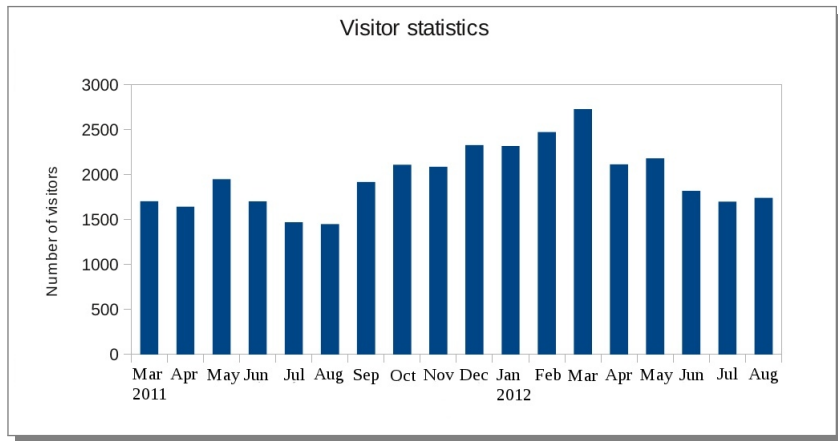

Statistika pristupa

Ukupan broj časopisa

Aktivnosti

U periodu od 25. Februara 2011 do 18. Septembra 2012 smo primetili sledeće aktivnosti:

- Nabrojnije posete su iz: Srbije, USA, Bosne i Hercegovine, Indije, Irana, Turske, Velike Britanije, Kine, Hrvatske i Rusije

Mapa

Aktivnosti

U periodu od 25. Februara 2011 do 18. Septembra 2012 smo primetili sledeće aktivnosti:

- Nabrojnije posete su iz: Srbije, USA, Bosne i Hercegovine, Indije, Irana, Turske, Velike Britanije, Kine, Hrvatske i Rusije
- 9% korisnika koristi lokalni pretraživač