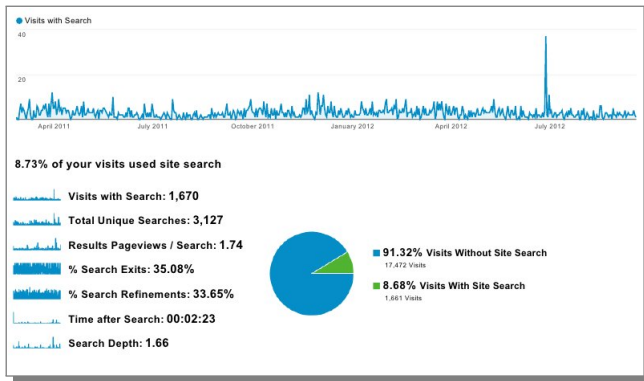

Statistika pristupa

Ukupan broj časopisa

Aktivnosti

U periodu od 25. Februara 2011 do 18. Septembra 2012 smo primetili sledeće aktivnosti:

- Nabrojnije posete su iz: Srbije, USA, Bosne i Hercegovine, Indije, Irana, Turske, Velike Britanije, Kine, Hrvatske i Rusije

Mapa

Aktivnosti

U periodu od 25. Februara 2011 do 18. Septembra 2012 smo primetili sledeće aktivnosti:

- Nabrojnije posete su iz: Srbije, USA, Bosne i Hercegovine, Indije, Irana, Turske, Velike Britanije, Kine, Hrvatske i Rusije
- 9% korisnika koristi lokalni pretraživač

Lokalna pretraga

Aktivnosti

U periodu od 25. Februara 2011 do 18. Septembra 2012 smo primetili sledeće aktivnosti:

- Nabrojnije posete su iz: Srbije, USA, Bosne i Hercegovine, Indije, Irana, Turske, Velike Britanije, Kine, Hrvatske i Rusije
- 9% korisnika koristi lokalni pretraživač
- Statistika pristupa